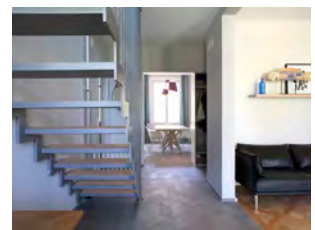

Umbau Wohnung Schillingsstrasse, Bern

Im Rahmen des Umbaus im Berner Kirchenfeldquartier wurden zwei Geschoss-Wohnungen umfassend saniert und mit einer internen Treppe zu einer Maisonette-Wohnung zusammengelegt.

Das Wohnhaus im Kirchenfeldquartier wurde Anfang des 20. Jahrhunderts als Teil einer Häuserreihe erstellt. Im Rahmen des Umbaus wurden die Wohnungen im Erdgeschoss und im 1. Obergeschoss zu einer Maisonette-Wohnung zusammengelegt. Neue Wanddurchbrüche im Erdgeschoss bringen mehr Licht in die bestehende Zimmerstruktur. Die Küche wird neu über das Entrée und Esszimmer erschlossen. Die ehemaligen Nasszellen werden als Dusche mit WC und Reduit genutzt. Im Obergeschoss wurde ein grosszügiges neues Bad eingebaut. Beide Schlafzimmer erhielten neue Schrankfronten.