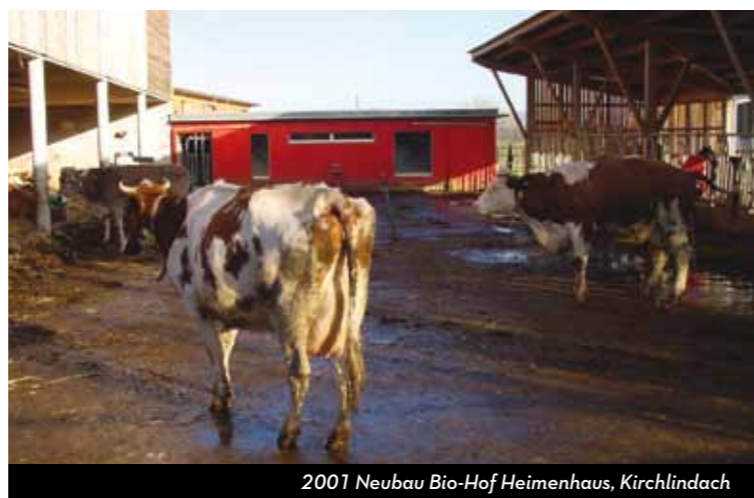

2003
2001
2002

2001 Neubau Bio-Hof Heimenhaus, Kirchlindach

2002 Bauernhaus Kreuzgasse 2, Worb, Umbau, Renovation Wohnteil

SCHORIANLIKERIAGGI

2003 Neues Logo (Grafik: Daniel Kislig)

2003 Neues Erscheinungsbild Schori Anliker Jäggi