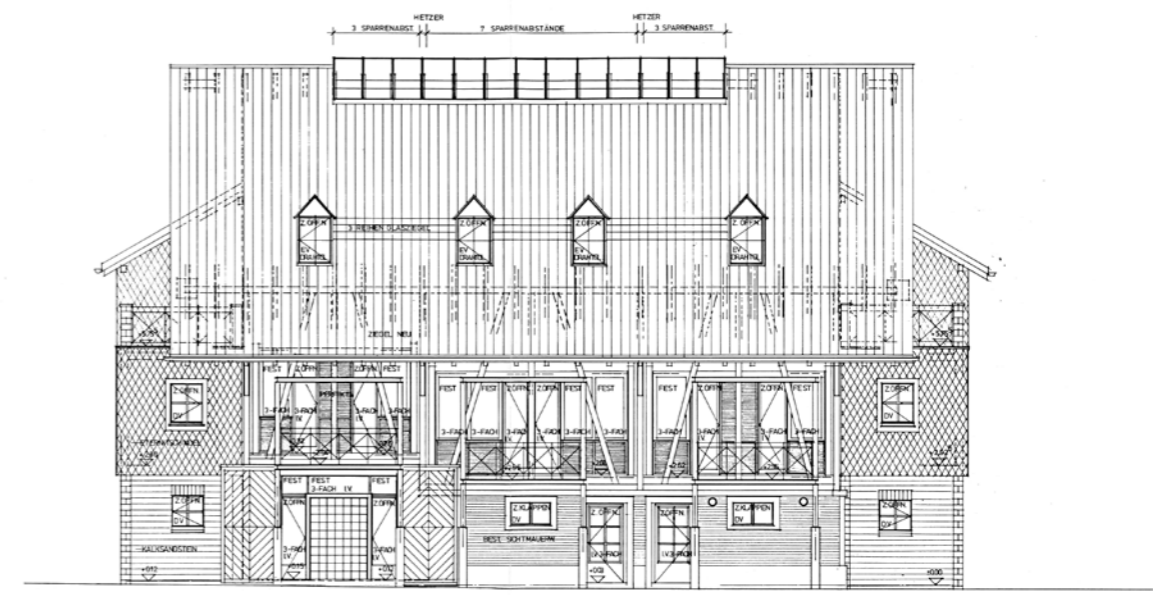

WERKPLAN			
OBJEKT	EINBAU VON DREI WOHNHEITEN IN DIE BESTSICHEUNE MATTENWEG 8	NR. 142-12	OR. 84/50
PLAN	SÜD - WESTFASSE	MST 1:50	DAT. 5.11.85
Bauherr	FRAU SUSANNE BEYLER	3076 WORB	REV.
ARCHITECTEN	O. SCHÖRI, B. ANKER, B. JAGGI	ARCHITECTEN HTL. GRAFFENRIEDWEG 4, 3007 BERN, TEL. 031-419771	

1985
1986

1981
1985

E
hilfe

Handwritten notes and scribbles, including 'S.T.P. U.I. = ...' and other illegible markings.