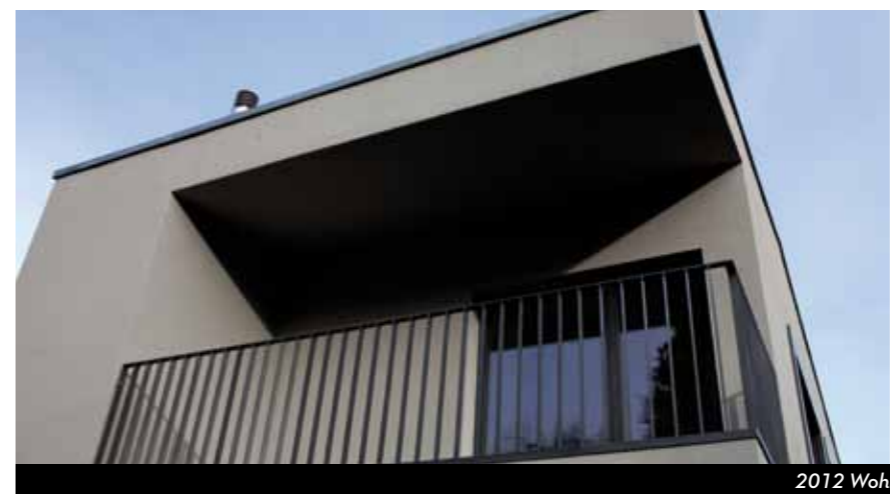

2012 Wohnhaus Flugplatzstrasse 42 f, Kehrsatz

2012
2013

2012 Umbau & Renovation Bauernhaus Mosegg, Emmenmatt

2013 2 Neubauten Zwysigstrasse / Entwurf, Projektierung Atelier Scheidegger Keller, Zürich / Realisierung saj architekten ag