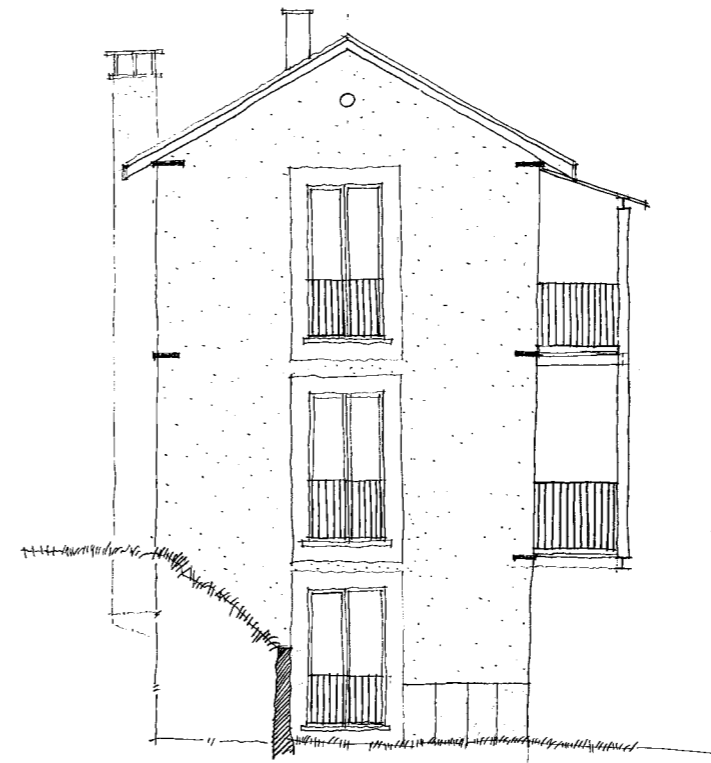

Schori Anliker Jäggi
 Architekten HTL Graffenriedweg 4
 3007 Bern Tel. 031/45 66 77

10 JAHRE BÜRO FEST

27. JUNI 87

1987 Wohnhaus, Oberwil b. Büren

10 Jahre Schori Anliker Jäggi, Fest in der Gewürzmühle Kehrsatz