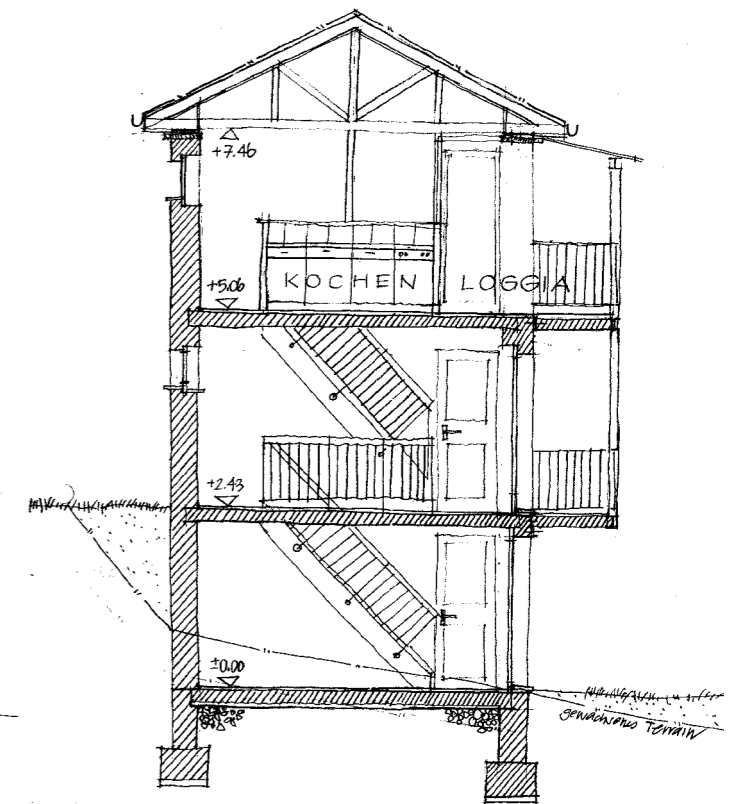

WESTFASSADE

QUERSCHNITT

1987 Ferienhaus, Minusio Projekt

1992, 15 Jahre Schori Anliker Jäggi, Quelle Wabern

PIA KNIPPER	1966	05.04.1983 - 31.05.1987
PLAUDE MARBACH	1970	21.04.1987 - 20.04.1991
JOSÉ SINATRA	1972	07.08.1989 - 06.08.1993
THOMAS BRENNER	1974	12.08.1991 - 11.08.1995
ALEXANDER WAHLI	1976	09.08.1993 - 08.08.1997
ILONA GAUTSCHI	1978	07.08.1995 - 06.08.1999
SIMON STRAUSS	1979	04.08.1997 - 03.08.2001
NADIA TAHIR	1981	09.08.1999 - 08.08.2003
ERLEND GRASS	1983	23.07.2001 - 22.07.2005
FABIENNE GUILLEBEAU	1987	04.08.2003 - 10.08.2007
ION KOHLER	1989	08.08.2005 - 70.80.2009
LYDIA ERNI	1990	06.08.2007 - 05.08.2011
LEVIN DENNLER	1993	03.08.2009 - 31.12.2011
SANGARY SRIRARY	1995	08.08.2011 - 07.08.2015